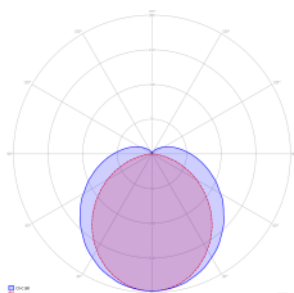

VERSION OPAL / OPAL VERSION / VERSION OPALE

| Ref.   | Tamaño<br>Size<br>Dimension<br>(mm) | Potencia<br>Power<br>Puissance<br>(W) | Emisión bruta<br>Gross output<br>Flux de la source<br>(Lm) | Emisión neta<br>Nettoutput<br>Émission nette<br>(Lm) | Tª color<br>Tª colour<br>Tª couleur<br>(°K) | L<br>(mm) | D<br>(mm) | D + brida<br>D + clamp<br>D + fixations<br>(mm) | Embalaje<br>Packaging<br>Emballage<br>1 |
|--------|-------------------------------------|---------------------------------------|--|--|---|-----------|-----------|---|---|
| PY1130 | 600                                 | 12                                    | 2.281  | 1756   | 4.000                                       | 748       | 150       | 208   | 1                                       |
| PY1230 | 600                                 | 24                                    | 4.561  | 3512   | 4.000                                       | 748       | 150       | 208   | 1                                       |
| PY2130 | 1.200                               | 24                                    | 4.561  | 3512   | 4.000                                       | 1.357     | 150       | 208   | 1                                       |
| PY2230 | 1.200                               | 48                                    | 9122   | 7024   | 4.000                                       | 1.357     | 150       | 208   | 1                                       |
| PY3130 | 1.500                               | 30                                    | 5.701  | 4390   | 4.000                                       | 1.659     | 150       | 208   | 1                                       |
| PY3230 | 1.500                               | 60                                    | 11.403   | 8780   | 4.000                                       | 1.659     | 150       | 208   | 1                                       |