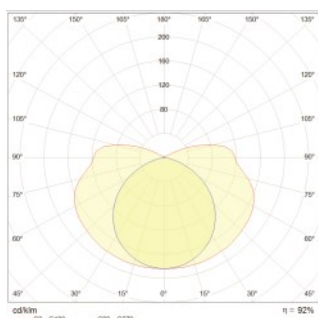

| Ref.  | Tamaño<br>Size<br>Dimension | Potencia<br>Power<br>Puissance | Emisión bruta<br>Gross output<br>Flux de la source | Tª color<br>Tª colour<br>Tª couleur | L     | D    | D + brida<br>D + clamp<br>D + fixations | Embalaje<br>Packaging<br>Emballage |
|-------|-----------------------------|--------------------------------|--|-------------------------------------|-------|------|---|------------------------------------|
|       | (mm)                        | (W)                            | (Lm)   | (°K)                                | (mm)  | (mm) | (mm)                                    |                                    |
| PY113 | 600                         | 12                             | 2.281  | 4.000                               | 748   | 150  | 208                                     | 1                                  |
| PY123 | 600                         | 24                             | 4.561  | 4.000                               | 748   | 150  | 208                                     | 1                                  |
| PY213 | 1.200                       | 24                             | 4.561  | 4.000                               | 1.357 | 150  | 208                                     | 1                                  |
| PY223 | 1.200                       | 48                             | 9122   | 4.000                               | 1.357 | 150  | 208                                     | 1                                  |
| PY313 | 1.500                       | 30                             | 5.701  | 4.000                               | 1.659 | 150  | 208                                     | 1                                  |
| PY323 | 1.500                       | 60                             | 11.403   | 4.000                               | 1.659 | 150  | 208                                     | 1                                  |