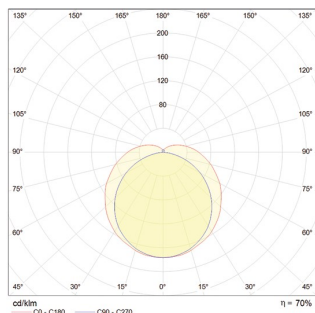

UGR
<19

CR>80

L80B50
>
70.000

IK09

IP67

CE

EN 60598-1

Ref.	Tamaño Size Dimension	Potencia Power Puissance	Emisión bruta Gross output Flux de la source	Emisión Neta Net output Flux sor- tant	Tª color Tª colour Tª couleur	L	D	D + brida D + clamp D + fixations	Embalaje Packaging Emballage
	(mm)	(W)	(Lm)	(Lm)	(°K)	(mm)	(mm)	(mm)	
OR113	600	13	1.490	1.040	3.000	770	81	113	1
OR114	600	13	1.550	1.082	4.000	770	81	113	1
OR123	600	18	2.427	1.700	3.000	770	81	113	1
OR124	600	18	2.558	1.791	4.000	770	81	113	1
OR213	1200	24	2.980	2.080	3.000	1.380	81	113	1
OR214	1200	24	3.200	2.234	4.000	1.380	81	113	1
OR223	1200	36	4.854	3.348	3.000	1.380	81	113	1
OR224	1200	36	5.116	3.581	4.000	1.380	81	113	1
OR313	1500	29	3.720	2.597	3.000	1.633	81	113	1
OR314	1500	29	4.000	2.792	4.000	1.633	81	113	1
OR323	1500	45	6.067	4.247	3.000	1.633	81	113	1
OR324	1500	45	6.395	4.477	4.000	1.633	81	113	1

1.17

ORION

BAJAS TEMPERATURAS
LOW TEMPERATURES
BASSES TEMPÉRATURES

Brida
Clamp
Collier

Ref.	Tamaño Size <i>Dimension</i>	Potencia Power <i>Puissance</i>	Emisión bruta Gross output <i>Flux de la source</i>	Emisión Neta Net output <i>Flux sortant</i>	Tª color Tª colour <i>Tª couleur</i>	Largo Length <i>Longueur</i>	Ancho Wide <i>Large</i>	Ancho con brida Width with clamp <i>Largeur avec fixations</i>	Embalaje Packaging <i>Emballage</i>
	(mm)	(W)	(Lm)	(Lm)	(°K)	(mm)	(mm)	(mm)	
OC123	600	32	4.300	3.000	3.000	770	81	113	1
OC124	600	32	4.600	3.200	4.000	770	81	113	1
OC223	1200	64	8.600	6.000	3.000	1.380	81	113	1
OC224	1200	64	9.000	6.300	4.000	1.380	81	113	1
OC323	1500	80	10.750	7.500	3.000	1.633	81	113	1
OC324	1500	80	11.400	8.000	4.000	1.633	81	113	1