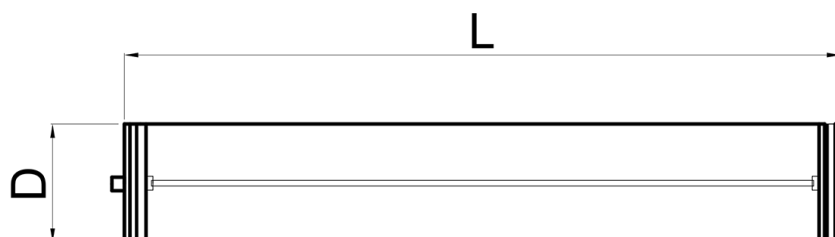

LED

PC

RAB/BAR/RAB

ABS

PG-11
NYLON

850°C

APLICACIONES INDICADAS / SUITABLE APPLICATIONS / *APPLICATIONS APPROPRIÉES*

Temperatura ambiente: -20 a +40°C.
Ambient working temperature: -20 a +40°C.
Température de travail : -20 a +40°C.