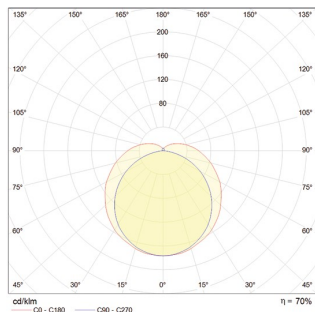

UGR
<19

CR>80

L80B50
>
70.000

IK09

IP67

CE

EN 60598-1

Ref.	Tamaño Size Dimension	Potencia Power Puissance	Emisión bruta Gross output Flux de la source	Emisión Neta Net output Flux sor- tant	Tª color Tª colour Tª couleur	L	D	D + brida D + clamp D + fixations	Embalaje Packaging Emballage
	(mm)	(W)	(Lm)	(Lm)	(°K)	(mm)	(mm)	(mm)	
OR113	600	13	1.490	1.040	3.000	770	81	113	1
OR114	600	13	1.550	1.082	4.000	770	81	113	1
OR123	600	18	2.427	1.700	3.000	770	81	113	1
OR124	600	18	2.558	1.791	4.000	770	81	113	1
OR213	1200	24	2.980	2.080	3.000	1.380	81	113	1
OR214	1200	24	3.200	2.234	4.000	1.380	81	113	1
OR223	1200	36	4.854	3.348	3.000	1.380	81	113	1
OR224	1200	36	5.116	3.581	4.000	1.380	81	113	1
OR313	1500	29	3.720	2.597	3.000	1.633	81	113	1
OR314	1500	29	4.000	2.792	4.000	1.633	81	113	1
OR323	1500	45	6.067	4.247	3.000	1.633	81	113	1
OR324	1500	45	6.395	4.477	4.000	1.633	81	113	1

1.17

ORION

BAJAS TEMPERATURAS
LOW TEMPERATURES
BASSES TEMPÉRATURES

Brida
Clamp
Collier

Ref.	Tamaño Size <i>Dimension</i>	Potencia Power <i>Puissance</i>	Emisión bruta Gross output <i>Flux de la source</i>	Emisión Neta Net output <i>Flux sortant</i>	Tª color Tª colour <i>Tª couleur</i>	Largo Length <i>Longueur</i>	Ancho Wide <i>Large</i>	Ancho con brida Width with clamp <i>Largeur avec fixations</i>	Embalaje Packaging <i>Emballage</i>
	(mm)	(W)	(Lm)	(Lm)	(°K)	(mm)	(mm)	(mm)	
OC123	600	32	4.300	3.000	3.000	770	81	113	1
OC124	600	32	4.600	3.200	4.000	770	81	113	1
OC223	1200	64	8.600	6.000	3.000	1.380	81	113	1
OC224	1200	64	9.000	6.300	4.000	1.380	81	113	1
OC323	1500	80	10.750	7.500	3.000	1.633	81	113	1
OC324	1500	80	11.400	8.000	4.000	1.633	81	113	1