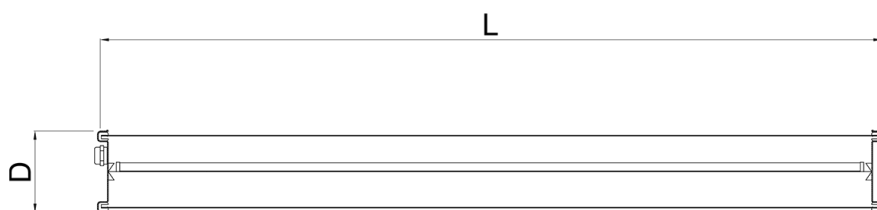

Ta = -20 – 45°C

RG0	MACADAM 3/4	UGR <19	CR>80	L70B50 > 50.000	IK07	IP69K	2014/34/EU Ex ec IIC T6 Gc Ex tb IIIC 85°C Db
-----	----------------	------------	-------	-----------------------	------	-------	---

Ref.	Tamaño Size Dimension	Potencia Power Puissance	Emisión bruta Gross output Flux de la source	Emisión Neta Net output Flux sor- tant	Tª color Tª colour Tª couleur	L	D	D + brida D + clamp D + fixations	Embalaje Packaging Emballage
	(mm)	(W)	(Lm)	(Lm)	(°K)	(mm)	(mm)	(mm)	
GL113	600	13	1.490	1.454	3.000	664	105	133	1
GL114	600	13	1.550	1.513	4.000	664	105	133	1
GL123	600	16	2.560	2.499	3.000	664	105	133	1
GL124	600	16	2.670	2.605	4.000	664	105	133	1
GL213	1200	24	2.980	2.909	3.000	1.328	105	133	1
GL214	1200	24	3.200	3.123	4.000	1.328	105	133	1
GL223	1200	32	5.120	4.997	3.000	1.328	105	133	1
GL224	1200	32	5.340	5.212	4.000	1.328	105	133	1
GL313	1500	29	3.720	3.631	3.000	1.628	105	133	1
GL314	1500	29	4.000	3.904	4.000	1.628	105	133	1
GL323	1500	40	6.310	6.159	3.000	1.628	105	133	1
GL324	1500	40	6.700	6.539	4.000	1.628	105	133	1