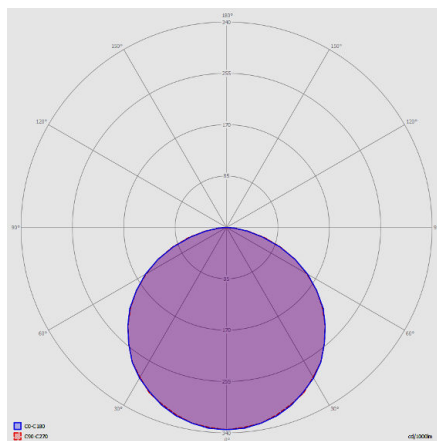

Ta = -20 – 45°C

RG0	MACADAM 3/4	UGR <19	CR>80	L70B50 > 50.000	IK07	IP69K	2014/34/EU Ex ec IIC T6 Gc Ex tb IIIC 85°C Db
-----	----------------	------------	-------	-----------------------	------	-------	---

Ref.	Tamaño Size Dimension	Potencia Power Puissance	Emisión bruta Gross output Flux de la source	Emisión Neta Net output Flux sor- tant	Tª color Tª colour Tª couleur	L	D	D + brida D + clamp D + fixations	Embalaje Packaging Emballage
	(mm)	(W)	(Lm)	(Lm)	(°K)	(mm)	(mm)	(mm)	
GL113	600	13	1.490	1.454	3.000	664	105	133	1
GL114	600	13	1.550	1.513	4.000	664	105	133	1
GL123	600	16	2.560	2.499	3.000	664	105	133	1
GL124	600	16	2.670	2.605	4.000	664	105	133	1
GL213	1200	24	2.980	2.909	3.000	1.328	105	133	1
GL214	1200	24	3.200	3.123	4.000	1.328	105	133	1
GL223	1200	32	5.120	4.997	3.000	1.328	105	133	1
GL224	1200	32	5.340	5.212	4.000	1.328	105	133	1
GL313	1500	29	3.720	3.631	3.000	1.628	105	133	1
GL314	1500	29	4.000	3.904	4.000	1.628	105	133	1
GL323	1500	40	6.310	6.159	3.000	1.628	105	133	1
GL324	1500	40	6.700	6.539	4.000	1.628	105	133	1