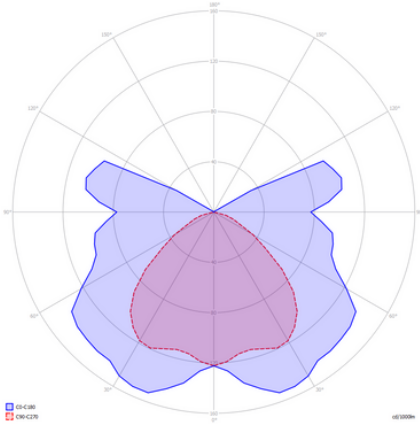

M8/M10 D.87-92mm

Optional - see Accessories

MECHANICAL DATA / DATOS CONSTRUCTIVOS

Tube - Tubo

Tempered borosilicate glass

Ref.	(W)	(Lm)	(°K)	L (mm)	D (mm)
Q0949	1X40W	490	2.700	275	105
Q0950	2X40W	980	2.700	667	105