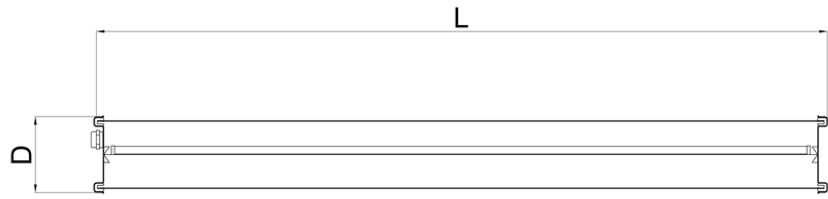

490 lm

Colour temperature - Temperatura de color

2.700K

MATERIAL REQUIRED FOR INSTALLATION / MATERIAL REQUERIDO PARA LA INSTALACIÓN

Cable gland - Prensaestopas

PG-11

Included

Clamps - Bridas

M8/M10 D.87-92mm

Optional - see Accessories

MECHANICAL DATA / DATOS CONSTRUCTIVOS

Tube - Tubo

Tempered borosilicate glass

Ref.	(W)	(Lm)	(°K)	L (mm)	D (mm)
Q0949	1X40W	490	2.700	275	105
Q0950	2X40W	980	2.700	667	105